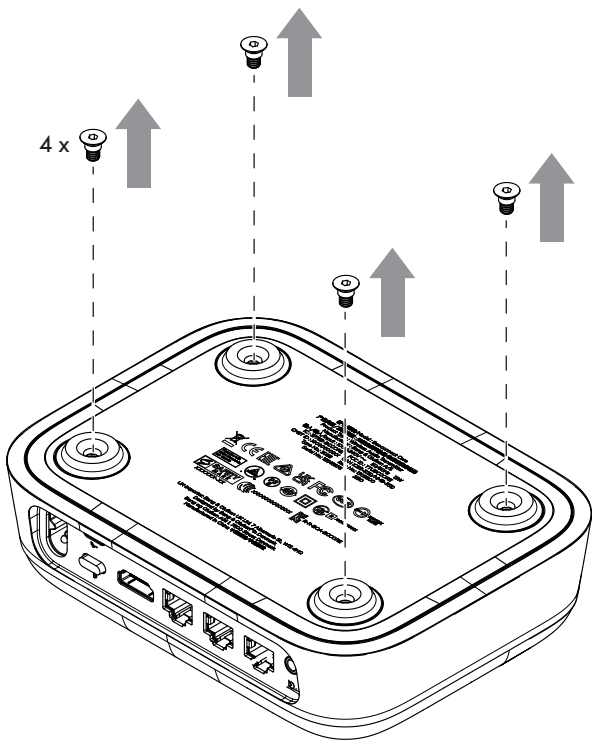

Beoconnect Core

Wall bracket installation guide

B&
O

7 x

Ø 3mm - 1/8 inch

Se yderligere oplysninger på:

Für weitere Informationen, siehe:

Για περισσότερες πληροφορίες, δείτε: