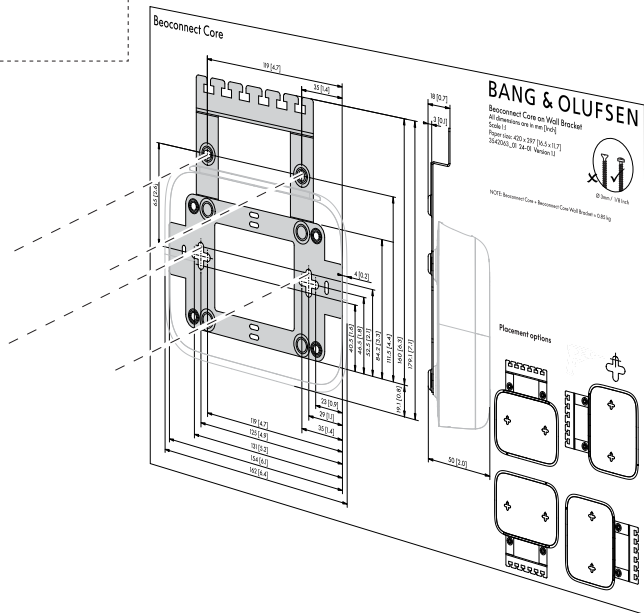

Beoconnect Core

Wall bracket installation guide

B&
O

7 x

Ø 3mm - 1/8 inch

Se yderligere oplysninger på:

Für weitere Informationen, siehe:

Για περισσότερες πληροφορίες, δείτε: