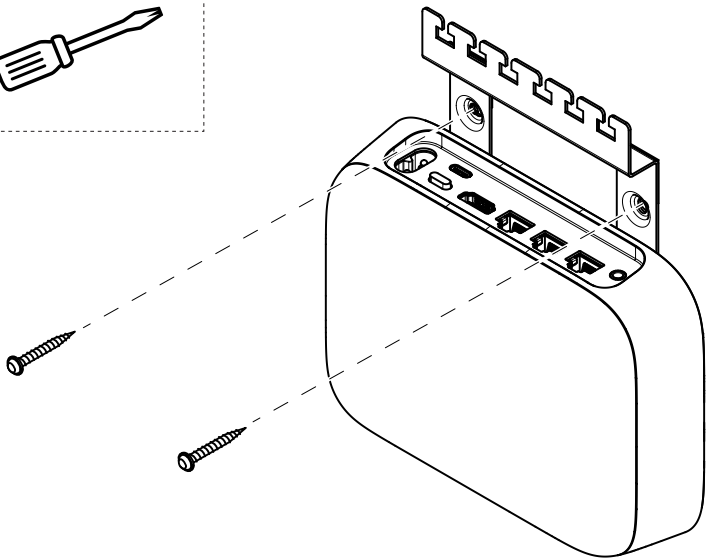

Beoconnect Core

Wall bracket installation guide

B&
O

7 x

Ø 3mm - 1/8 inch

Se yderligere oplysninger på:

Für weitere Informationen, siehe:

Για περισσότερες πληροφορίες, δείτε: