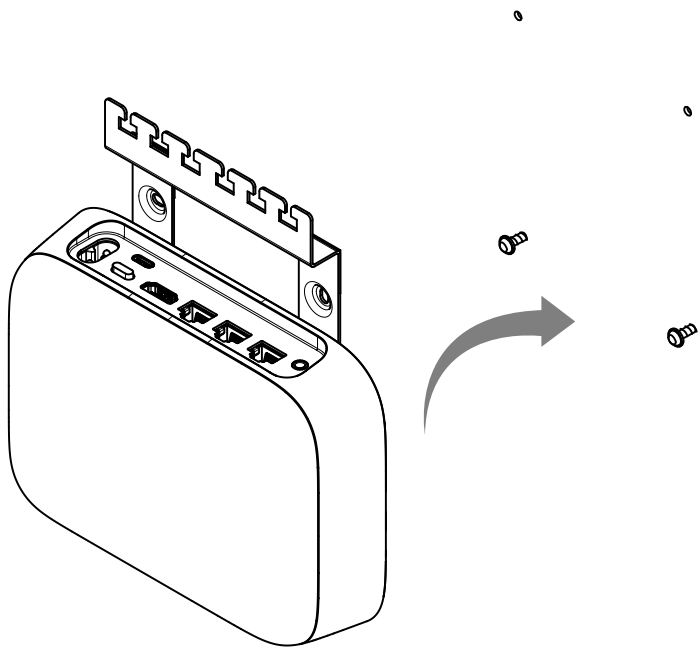

Beoconnect Core

Wall bracket installation guide

B&
O

7 x

Ø 3mm - 1/8 inch

Se yderligere oplysninger på:

Für weitere Informationen, siehe:

Για περισσότερες πληροφορίες, δείτε: