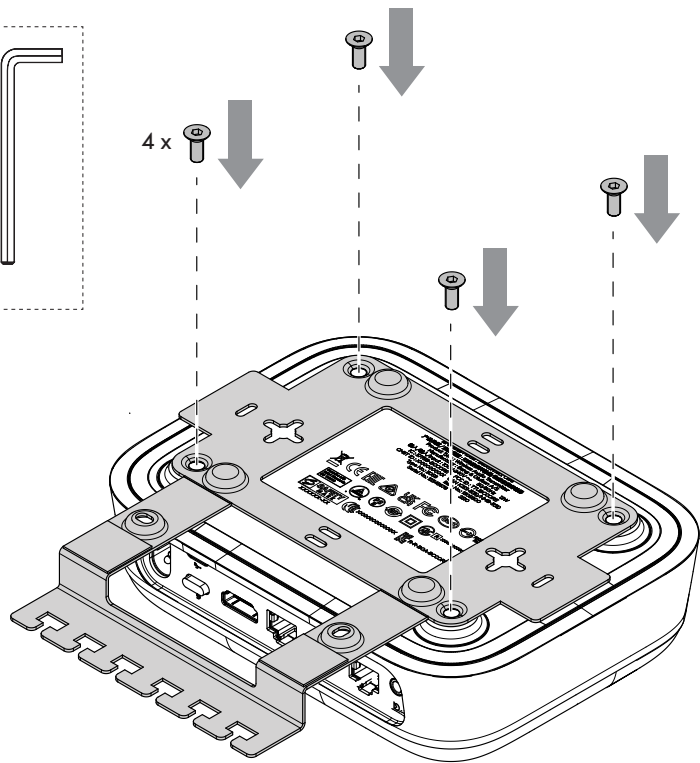

Beoconnect Core

Wall bracket installation guide

B&
O

7 x

Ø 3mm - 1/8 inch

Se yderligere oplysninger på:

Für weitere Informationen, siehe:

Για περισσότερες πληροφορίες, δείτε: