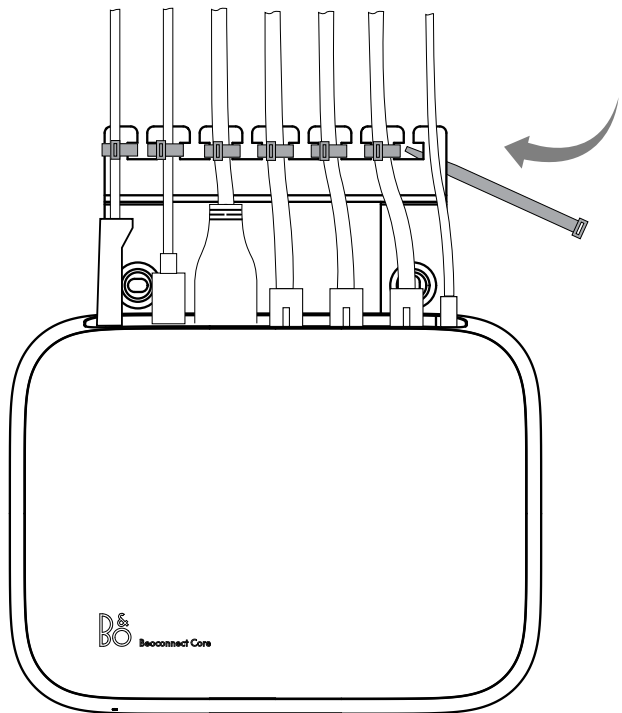

Beoconnect Core

Wall bracket installation guide

B&
O

7 x

Ø 3mm - 1/8 inch

Se yderligere oplysninger på:

Für weitere Informationen, siehe:

Για περισσότερες πληροφορίες, δείτε: