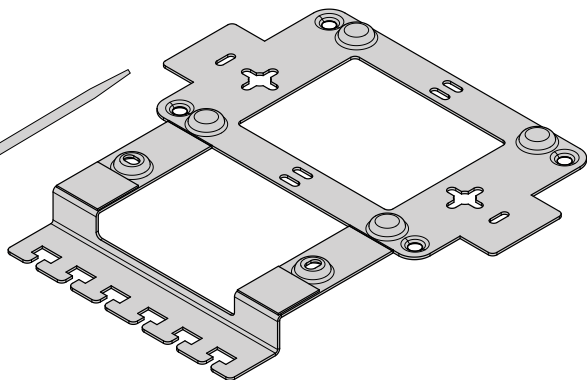

Beoconnect Core

Wall bracket installation guide

B&
O

7 x

Ø 3mm - 1/8 inch

Se yderligere oplysninger på:

Für weitere Informationen, siehe:

Για περισσότερες πληροφορίες, δείτε: